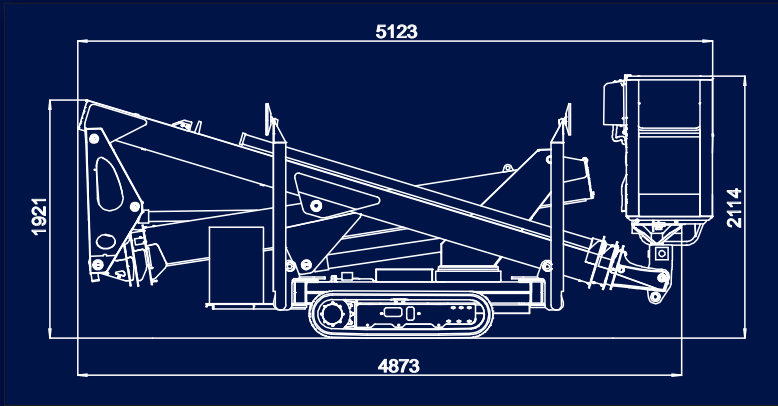

最大工作高度	Max working height	25,20 m
最大平台高度	Maximum platform height	23,20 m
最大水平延伸距	Max working outreach	12,00 m
最大跨越高度	Max extended stabilizers	12,00m
支撑脚部分打开底	partially extended stabilizers	7,00 m
主体旋转	Turret rotation	360°
平台旋转	Cage rotation	90°+ 90°
支腿占地面积	Boom telescopic amplitude	3.4 x 3.56m
平台筐尺寸	Max cage dimensions	1,40x0,70x1,10 m
安全载重	Safe working load on cage	200 kg
发动机	Engine	Kubota Z 602 - 10,9kW / 3200 rpm
电机	Electric motor	2,2kW / 230V / 50Hz / 1500 rpm
最大行驶速度	Max translation speed	2,4 km/h
最大爬坡能力	Max surmountable slope	21.8 ° / 40%
自重	Overall weight	2660 kg