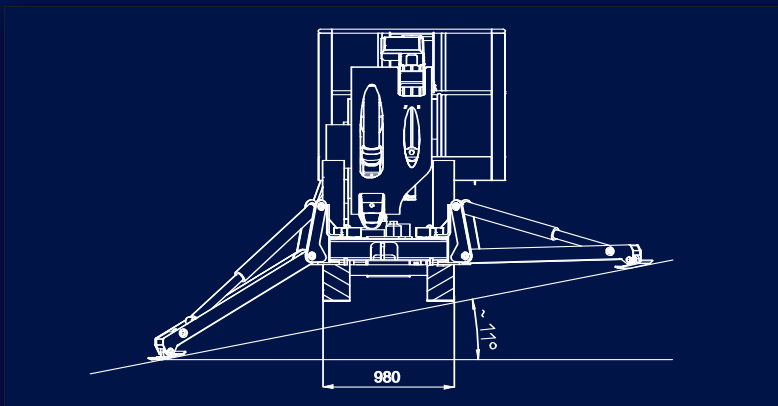

最大工作高度	Max working height	25,20 m
最大平台高度	Maximum platform height	23,20 m
最大水平延伸距	Max working outreach	12,00 m
最大跨越高度	Max extended stabilizers	12,00m
支撑脚部分打开底	partially extended stabilizers	7,00 m
主体旋转	Turret rotation	360°
平台旋转	Cage rotation	90°+ 90°
支腿占地面积	Boom telescopic amplitude	3.4 x 3.56m
平台筐尺寸	Max cage dimensions	1,40x0,70x1,10 m
安全载重	Safe working load on cage	200 kg
发动机	Engine	Kubota Z 602 - 10,9kW / 3200 rpm
电机	Electric motor	2,2kW / 230V / 50Hz / 1500 rpm
最大行驶速度	Max translation speed	2,4 km/h
最大爬坡能力	Max surmountable slope	21.8 ° / 40%
自重	Overall weight	2660 kg