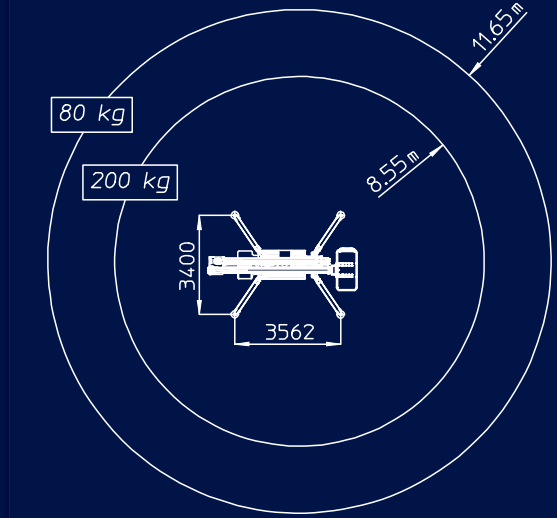

最大工作高度	Max working height	25,20 m
最大平台高度	Maximum platform height	23,20 m
最大水平延伸距	Max working outreach	12,00 m
最大跨越高度	Max extended stabilizers	12,00m
支撑脚部分打开底	partially extended stabilizers	7,00 m
主体旋转	Turret rotation	360°
平台旋转	Cage rotation	90°+ 90°
支腿占地面积	Boom telescopic amplitude	3.4 x 3.56m
平台筐尺寸	Max cage dimensions	1,40x0,70x1,10 m
安全载重	Safe working load on cage	200 kg
发动机	Engine	Kubota Z 602 - 10,9kW / 3200 rpm
电机	Electric motor	2,2kW / 230V / 50Hz / 1500 rpm
最大行驶速度	Max translation speed	2,4 km/h
最大爬坡能力	Max surmountable slope	21.8 ° / 40%
自重	Overall weight	2660 kg