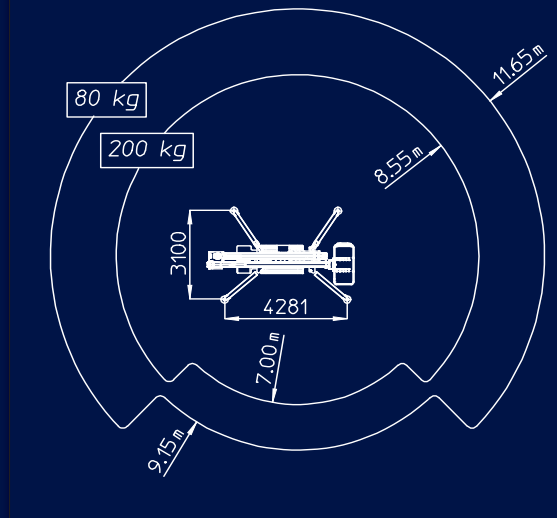

最大工作高度	Max working height	25,20 m
最大平台高度	Maximum platform height	23,20 m
最大水平延伸距	Max working outreach	12,00 m
最大跨越高度	Max extended stabilizers	12,00m
支撑脚部分打开底	partially extended stabilizers	7,00 m
主体旋转	Turret rotation	360°
平台旋转	Cage rotation	90°+ 90°
支腿占地面积	Boom telescopic amplitude	3.4 x 3.56m
平台筐尺寸	Max cage dimensions	1,40x0,70x1,10 m
安全载重	Safe working load on cage	200 kg
发动机	Engine	Kubota Z 602 - 10,9kW / 3200 rpm
电机	Electric motor	2,2kW / 230V / 50Hz / 1500 rpm
最大行驶速度	Max translation speed	2,4 km/h
最大爬坡能力	Max surmountable slope	21.8 ° / 40%
自重	Overall weight	2660 kg