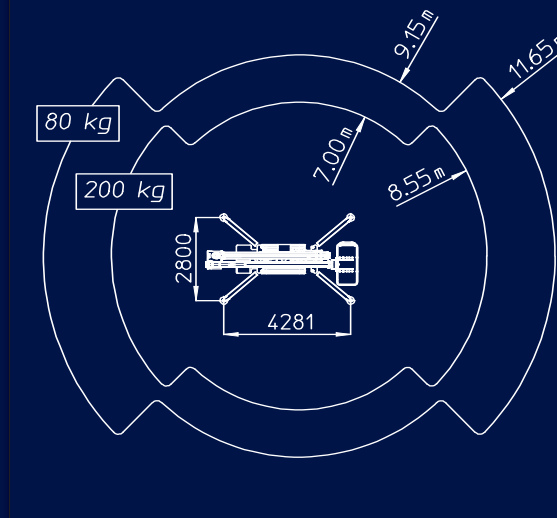

最大工作高度	Max working height	25,20 m
最大平台高度	Maximum platform height	23,20 m
最大水平延伸距	Max working outreach	12,00 m
最大跨越高度	Max extended stabilizers	12,00m
支撑脚部分打开底	partially extended stabilizers	7,00 m
主体旋转	Turret rotation	360°
平台旋转	Cage rotation	90°+ 90°
支腿占地面积	Boom telescopic amplitude	3.4 x 3.56m
平台筐尺寸	Max cage dimensions	1,40x0,70x1,10 m
安全载重	Safe working load on cage	200 kg
发动机	Engine	Kubota Z 602 - 10,9kW / 3200 rpm
电机	Electric motor	2,2kW / 230V / 50Hz / 1500 rpm
最大行驶速度	Max translation speed	2,4 km/h
最大爬坡能力	Max surmountable slope	21.8 ° / 40%
自重	Overall weight	2660 kg