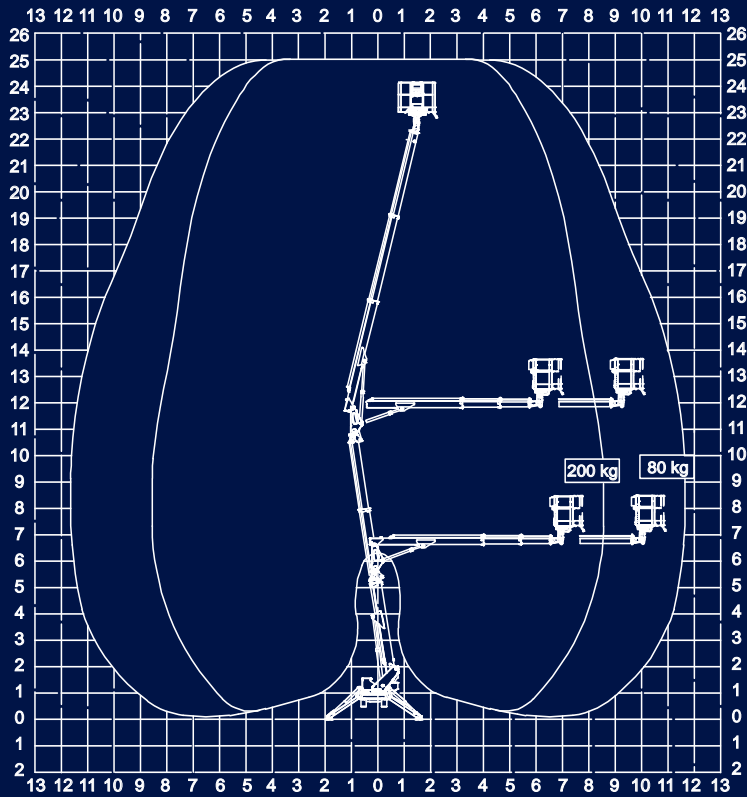

最大工作高度	Max working height	25,20 m
最大平台高度	Maximum platform height	23,20 m
最大水平延伸距	Max working outreach	12,00 m
最大跨越高度	Max extended stabilizers	12,00m
支撑脚部分打开底	partially extended stabilizers	7,00 m
主体旋转	Turret rotation	360°
平台旋转	Cage rotation	90°+ 90°
支腿占地面积	Boom telescopic amplitude	3.4 x 3.56m
平台筐尺寸	Max cage dimensions	1,40x0,70x1,10 m
安全载重	Safe working load on cage	200 kg
发动机	Engine	Kubota Z 602 - 10,9kW / 3200 rpm
电机	Electric motor	2,2kW / 230V / 50Hz / 1500 rpm
最大行驶速度	Max translation speed	2,4 km/h
最大爬坡能力	Max surmountable slope	21.8 ° / 40%
自重	Overall weight	2660 kg