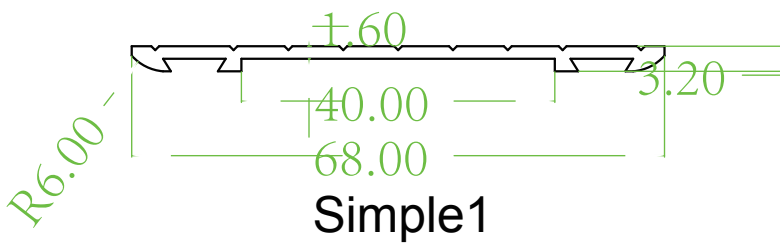

2. 安装方式:

① 防滑条应安装牢固，不得出现翘曲。突出地面的防滑条高出地面高度宜2-3mm,且高度一致。

② 防滑条安装应平直，距踏步边距离一致,直线偏差 $\leq 2\text{mm}$ ，高度偏差 $\leq 1.5\text{mm}$ ，且每个踏步应一致。

结构说明

规格尺寸：默认1M一条，可以根据客户要求定制，最长不超过2.5M/条

余晖亮度 MCD/M2			
5分钟	10分钟	60分钟	3600分钟
520	327	101	>3