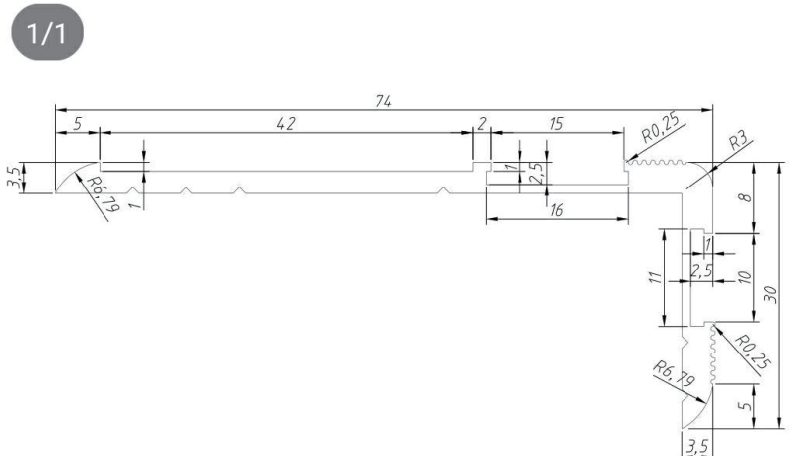

2. 安装方式:

① 防滑条应安装牢固，不得出现翘曲。突出地面的防滑条高出地面高度宜2-3mm,且高度一致。

② 防滑条安装应平直，距踏步边距离一致,直线偏差 $\leq 2\text{mm}$ ，高度偏差 $\leq 1.5\text{mm}$ ，且每个踏步应一致。

结构说明

规格尺寸：默认1M一条，可以根据客户要求定制，最长不超过2.5M/条

余晖亮度 MCD/M2			
5分钟	10分钟	60分钟	3600分钟
520	327	101	>3