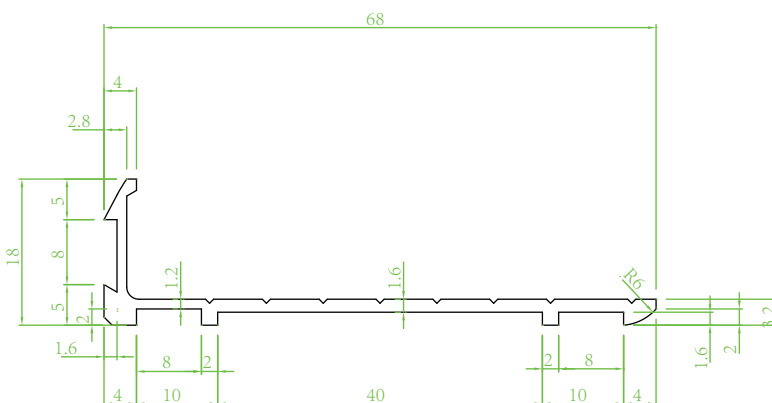

2. 安装方式:

① 防滑条应安装牢固，不得出现翘曲。突出地面的防滑条高出地面高度宜2-3mm,且高度一致。

② 防滑条安装应平直，距踏步边距离一致,直线偏差 $\leq 2\text{mm}$ ，高度偏差 $\leq 1.5\text{mm}$ ，且每个踏步应一致。

结构说明

规格尺寸：默认1M一条，可以根据客户要求定制，最长不超过2.5M/条

余晖亮度 MCD/M2			
5分钟	10分钟	60分钟	3600分钟
520	327	101	>3