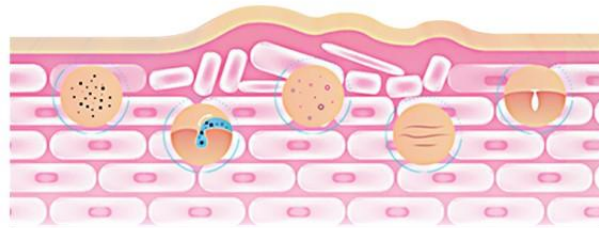

熏蒸治疗仪

弘扬中医文化 □ 传承中医国粹
倡导绿色疗法 □ 树立行业标杆

郑州三弘医疗器械有限公司
Zheng Zhou San Hong Medical Biotechnology Co., Ltd

什么是熏蒸疗法?

CHINESE GASTROPATHY INVESTIGATION REPORT

- > 熏蒸疗法又叫蒸汽疗法、汽浴疗法,是借助药力和热力通过皮肤而作用于机体的一种治疗方法。
- > 中药熏蒸疗法是根据中医辨证论治的原则,依据疾病治疗的需要,选配一定的中药组成熏蒸方剂,将中药煎液趁热在皮肤或患处进行熏蒸、熏洗,而达到治疗效果,是一种中医医学最常用的传统外治方法。

熏蒸法辩证原则

WHAT IS THE GASTROINTESTINAL INSUFFICIENT AND ITS IMPACT

熏蒸法是祖国医学的重要组成部分,属于中医外治法的范畴,为历代医家所重视并普遍使用。它是以中药性味功能和脏腑经络学说为理论依据,选用一定的方药经过不同加热方法而产生温热药气,它利用中草药的热力或蒸汽作用于皮肤、腠理,达到开泄腠理、散邪解肌、清热解毒、消肿止痛、杀虫止痒、温经通络、活血化瘀、疏风散寒、祛风除湿、协调脏腑功能等作用。熏蒸疗法一般先洗后熏,使药物的有效成分通过皮肤的细胞、汗腺、毛囊、黏膜吸收和渗透进入人体,结合经络的沟通作用、脏腑的调节作用以及局部的刺激作用达到治疗的目的。

熏蒸治疗机

它主要是通过热、压力、按摩、药等医疗手段的协同作用来取效。热量加速人体的血液、淋巴液循环、促进新陈代谢、加快代谢产物的清楚,热能扩张毛孔,经过毛孔的药物分子在压力作用下,通过扩张毛孔、疏松肌肤的渗透患部;药物分子在浪涌力的作用下,提高了药物对患部的渗透力和按摩力。

治疗原理及适用范围

通过热的作用可以使皮肤毛孔打开,扩张毛细血管,加速皮肤组织内部新陈代谢,从而使皮肤深层的炎症排出体外,使中药离子通过毛孔进入体内病灶治疗。

适用于病变较局限的疾病或某些特定部位的病症。

局部双通道熏蒸治疗仪

XZ-IVA型

产品概述

熏蒸治疗仪是我公司根据传统中医熏蒸理论，结合现代科学技术研发而成的最新一代中药熏蒸设备，具有超温保护、漏电保护、缺液报警、防干烧等多重安全防护措施。在蒸气发生器中加入药液或草药，通过智能化的控制系统气化药液分子，药蒸汽在药力热力的作用下直接作用于治疗仪部位，达到快速治病的目的。

图1

图2

图3