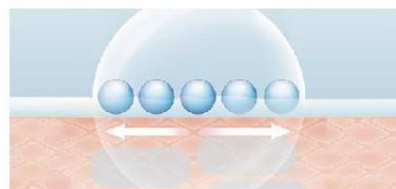

熏蒸治疗机

它主要是通过热、压力、按摩、药等医疗手段的协同作用来取效。热量加速人体的血液、淋巴液循环、促进新陈代谢、加快代谢产物的清楚,热能扩张毛孔,经过毛孔的药物分子在压力作用下,通过扩张毛孔、疏松肌肤的渗透患部;药物分子在浪涌力的作用下,提高了药物对患部的渗透力和按摩力。

治疗原理及适用范围

通过热的作用可以使皮肤毛孔打开,扩张毛细血管,加速皮肤组织内部新陈代谢,从而使皮肤深层的炎症排出体外,使中药离子通过毛孔进入体内病灶治疗。

适用于病变较局限的疾病或某些特定部位的病症。

局部双通道熏蒸治疗仪

XZ-IVA型

产品概述

熏蒸治疗仪是我公司根据传统中医熏蒸理论，结合现代科学技术研发而成的最新一代中药熏蒸设备，具有超温保护、漏电保护、缺液报警、防干烧等多重安全防护措施。在蒸气发生器中加入药液或草药，通过智能化的控制系统气化药液分子，药蒸汽在药力热力的作用下直接作用于治疗仪部位，达到快速治病的目的。

图1

图2

图3

熏蒸药透演示图

产品特点

双路独立超高温保护，用着安心

防干烧保护，双路传感控温，双层安全保护

药液和草药双模式治疗，一病一方，可开展中医辨证治疗

红外高精度监测皮肤熏蒸处温度，安全、方便、实用、精准

熏蒸温度实时动态调整，安全、高效、方便

适用科室