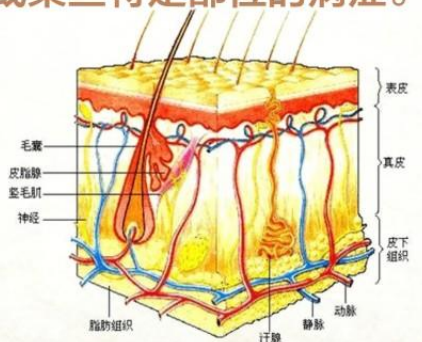

熏蒸治疗仪

弘扬中医文化 □ 传承中医国粹
倡导绿色疗法 □ 树立行业标杆

郑州三弘医疗器械有限公司
Zheng Zhou San Hong Medical Biotechnology Co., Ltd

什么是熏蒸疗法?

CHINESE GASTROPATHY INVESTIGATION REPORT

- > 熏蒸疗法又叫蒸汽疗法、汽浴疗法,是借助药力和热力通过皮肤而作用于机体的一种治疗方法。
- > 中药熏蒸疗法是根据中医辨证论治的原则,依据疾病治疗的需要,选配一定的中药组成熏蒸方剂,将中药煎液趁热在皮肤或患处进行熏蒸、熏洗,而达到治疗效果,是一种中医医学最常用的传统外治方法。

熏蒸法辩证原则

WHAT IS THE GASTROINTESTINAL INSUFFICIENT AND ITS IMPACT

熏蒸法是祖国医学的重要组成部分,属于中医外治法的范畴,为历代医家所重视并普遍使用。它是以中药性味功能和脏腑经络学说为理论依据,选用一定的方药经过不同加热方法而产生温热药气,它利用中草药的热力或蒸汽作用于皮肤、腠理,达到开泄腠理、散邪解肌、清热解毒、消肿止痛、杀虫止痒、温经通络、活血化瘀、疏风散寒、祛风除湿、协调脏腑功能等作用。熏蒸疗法一般先洗后熏,使药物的有效成分通过皮肤的细胞、汗腺、毛囊、黏膜吸收和渗透进入人体,结合经络的沟通作用、脏腑的调节作用以及局部的刺激作用达到治疗的目的。

熏蒸治疗机

它主要是通过热、压力、按摩、药等医疗手段的协同作用来取效。热量加速人体的血液、淋巴液循环、促进新陈代谢、加快代谢产物的清楚,热能扩张毛孔,经过毛孔的药物分子在压力作用下,通过扩张毛孔、疏松肌肤的渗透患部;药物分子在浪涌力的作用下,提高了药物对患部的渗透力和按摩力。

治疗原理及适用范围

通过热的作用可以使皮肤毛孔打开,扩张毛细血管,加速皮肤组织内部新陈代谢,从而使皮肤深层的炎症排出体外,使中药离子通过毛孔进入体内病灶治疗。

适用于病变较局限的疾病或某些特定部位的病症。

局部双通道熏蒸治疗仪

XZ-IVA型

产品概述

熏蒸治疗仪是我公司根据传统中医熏蒸理论，结合现代科学技术研发而成的最新一代中药熏蒸设备，具有超温保护、漏电保护、缺液报警、防干烧等多重安全防护措施。在蒸气发生器中加入药液或草药，通过智能化的控制系统气化药液分子，药蒸汽在药力热力的作用下直接作用于治疗仪部位，达到快速治病的目的。

图1

图2

图3