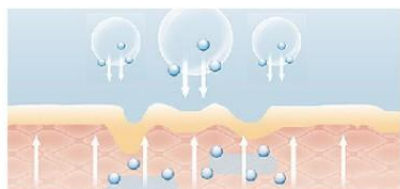

熏蒸治疗机

它主要是通过热、压力、按摩、药等医疗手段的协同作用来取效。热量加速人体的血液、淋巴液循环、促进新陈代谢、加快代谢产物的清楚,热能扩张毛孔,经过毛孔的药物分子在压力作用下,通过扩张毛孔、疏松肌肤的渗透患部;药物分子在浪涌力的作用下,提高了药物对患部的渗透力和按摩力。

治疗原理及适用范围

通过热的作用可以使皮肤毛孔打开,扩张毛细血管,加速皮肤组织内部新陈代谢,从而使皮肤深层的炎症排出体外,使中药离子通过毛孔进入体内病灶治疗。

适用于病变较局限的疾病或某些特定部位的病症。

局部双通道熏蒸治疗仪

XZ-IVA型

产品概述

熏蒸治疗仪是我公司根据传统中医熏蒸理论，结合现代科学技术研发而成的最新一代中药熏蒸设备，具有超温保护、漏电保护、缺液报警、防干烧等多重安全防护措施。在蒸气发生器中加入药液或草药，通过智能化的控制系统气化药液分子，药蒸汽在药力热力的作用下直接作用于治疗仪部位，达到快速治病的目的。

图1

图2

图3

熏蒸药透演示图

产品特点

双路独立超高温保护，用着安心

防干烧保护，双路传感控温，双层安全保护

药液和草药双模式治疗，一病一方，可开展中医辨证治疗

红外高精度监测皮肤熏蒸处温度，安全、方便、实用、精准

熏蒸温度实时动态调整，安全、高效、方便

适用科室